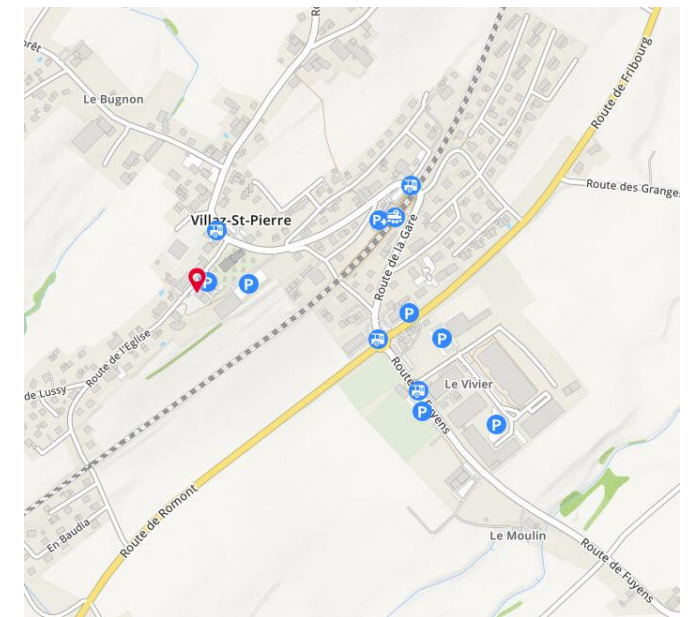

Torny

Commune de
Villaz

Villorsonnens

Lieux d'accueil des AES-Vacances

Châtonnaye-Torny

Ecole de Torny-le-Grand
Pré-d'Avau 1
1748 Torny-le-Grand

Villorsonnens

Halle Polyvalente d'Orsonnens
Route de Chavanne 28
1694 Orsonnens

Villaz

Derrière l'école des filles de Villaz-St-Pierre
Rte de l'Eglise 11a
1690 Villaz-St-Pierre

Accès : depuis le parc de la halle polyvalente