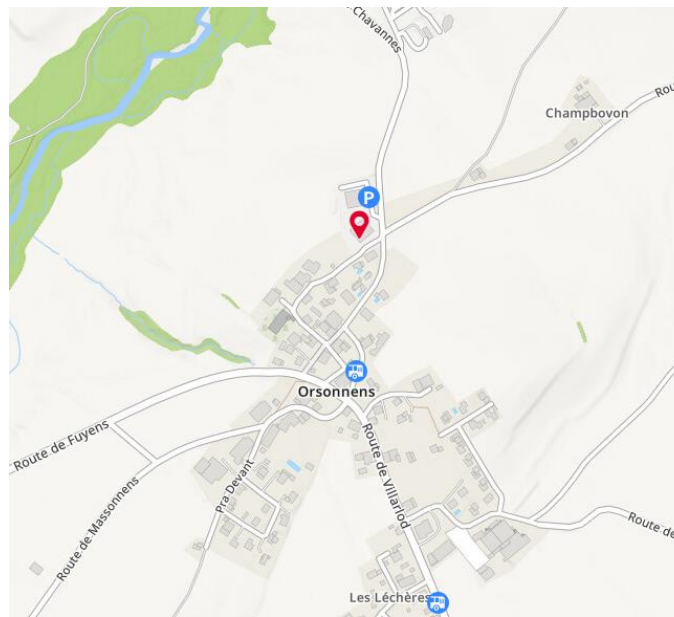

Torny

Commune de
Villaz

Villorsonnens

Lieux d'accueil des AES-Vacances

Châtonnaye-Torny

Ecole de Torny-le-Grand
Pré-d'Avau 1
1748 Torny-le-Grand

Villorsonnens

Halle Polyvalente d'Orsonnens
Route de Chavanne 28
1694 Orsonnens

Villaz

Derrière l'école des filles de Villaz-St-Pierre
Rte de l'Eglise 11a
1690 Villaz-St-Pierre

Accès : depuis le parc de la halle polyvalente